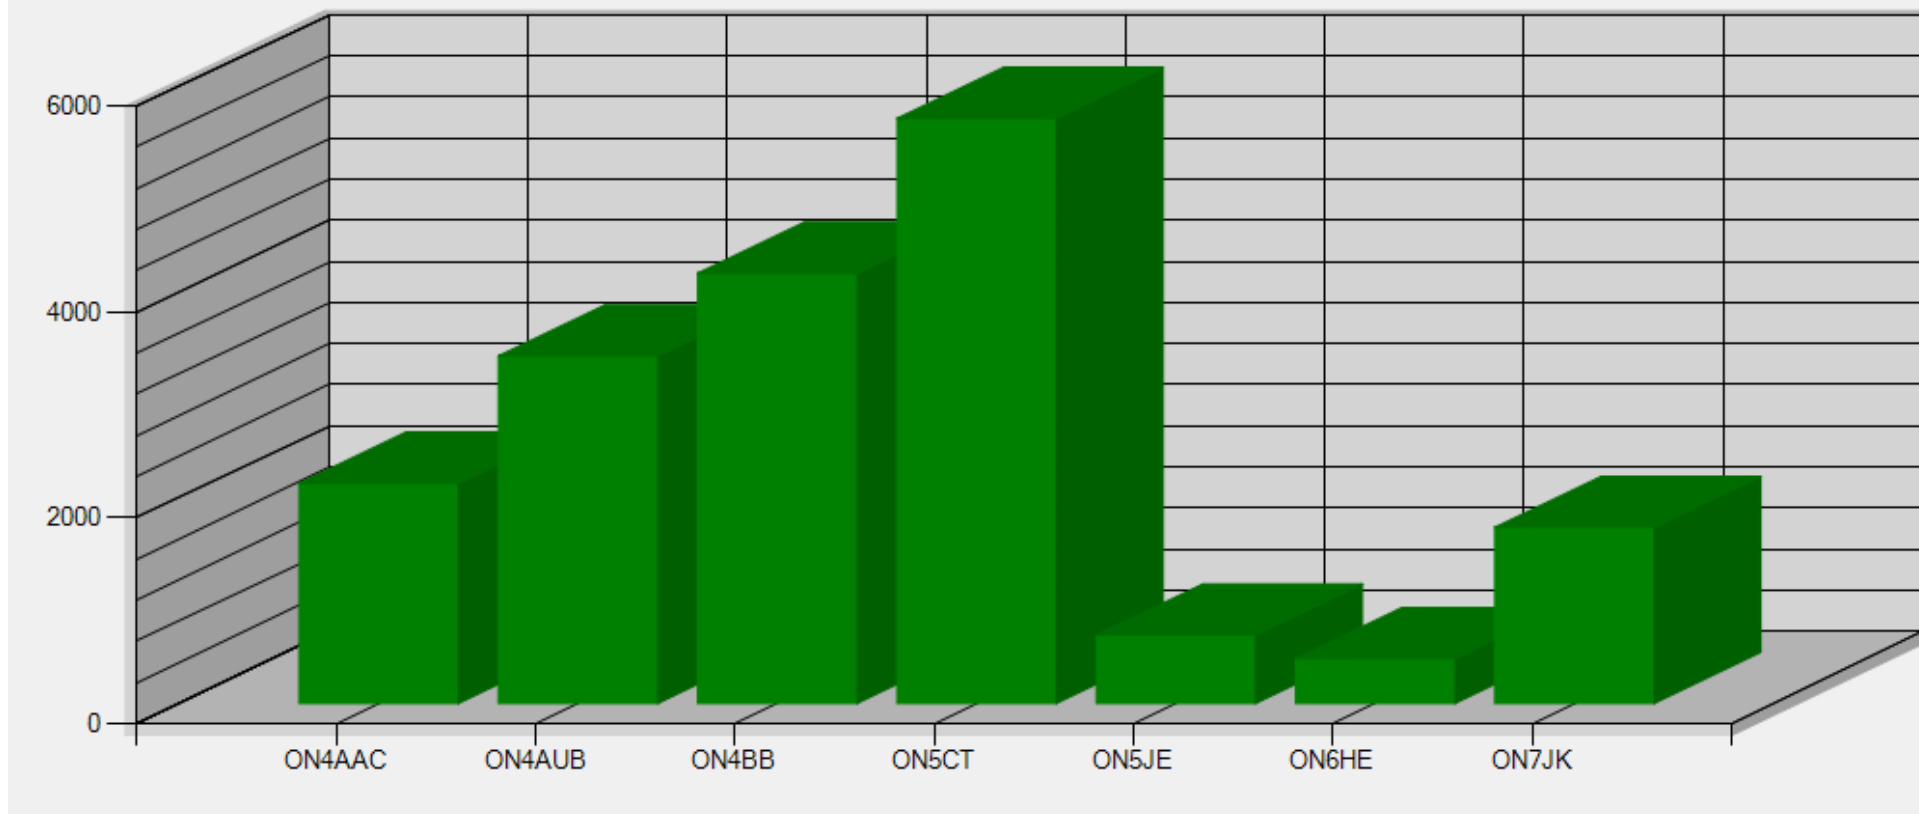

OR18WLD - General Logging 28/12/2019

1^{ste} voorstelling: aantal QSOs per operator. Bij ON4AAC zitten een aantal QSO bij van ON6HE – ON4AAC.

OR18WLD - General Logging 28/12/2019

2^{de} voorstelling: aantal QSOs per operator per mode.

OR18WLD - General Logging 28/12/2019

3^{de} voorstelling: aantal QSOs per prefix versus mode.

OR18WLD - General Logging 28/12/2019

4de voorstelling: aantal QSOs per dag per mode.

OR18WLD - General Logging 28/12/2019