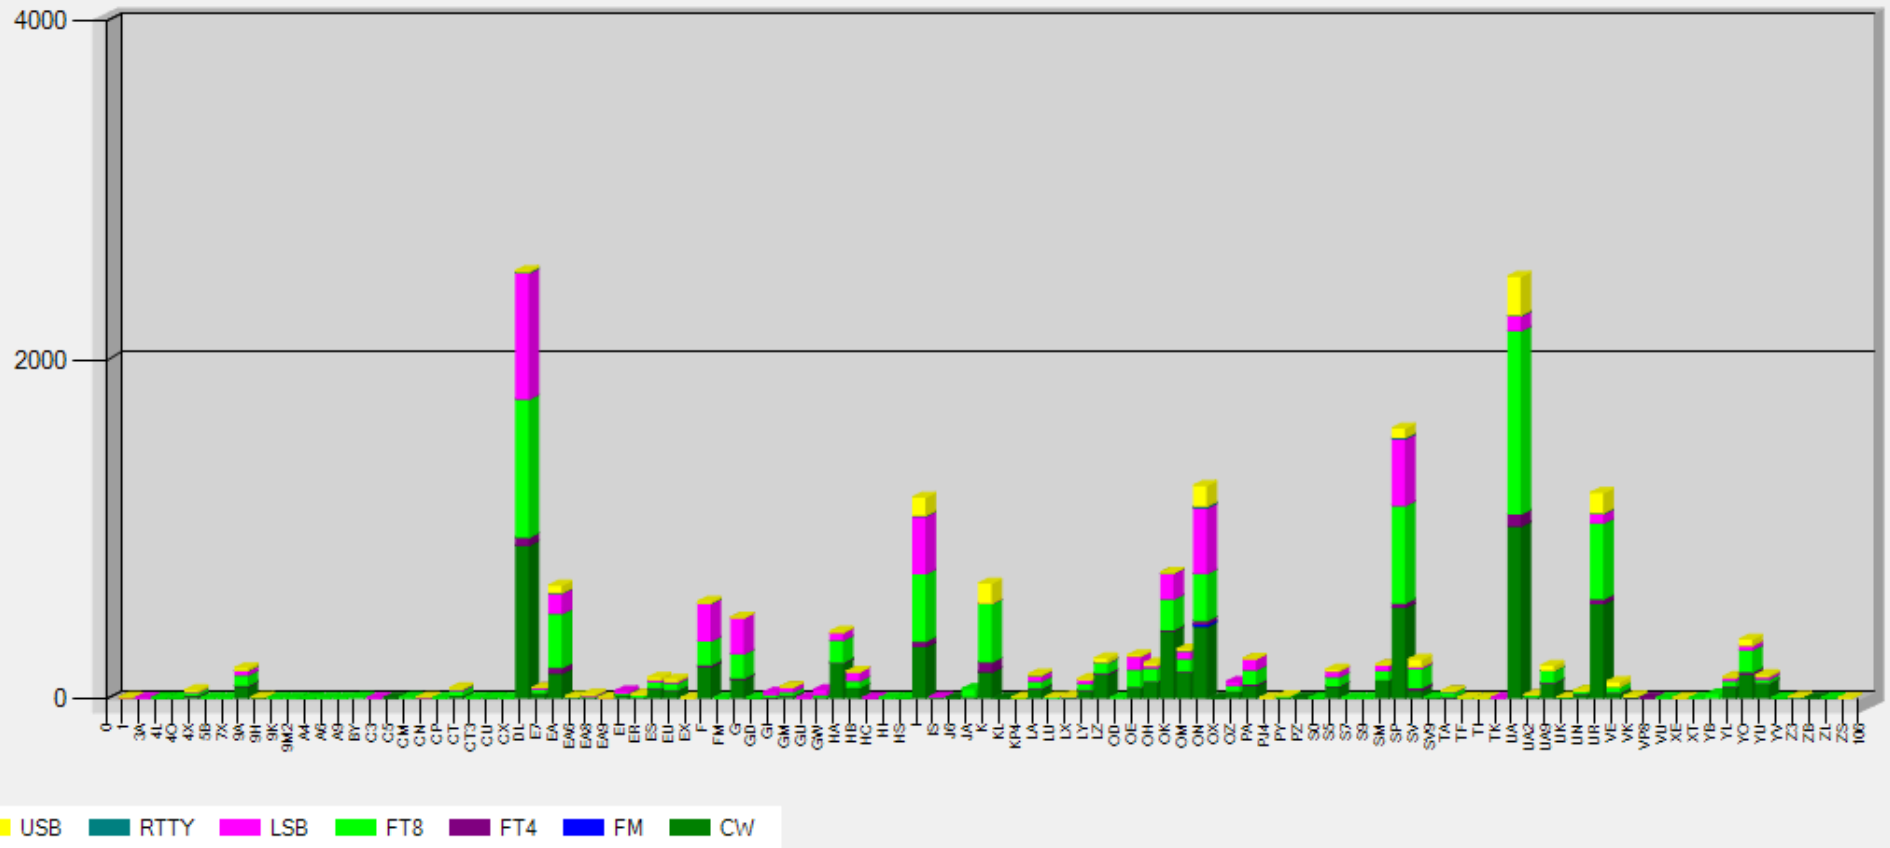

OR18WLD - General Logging 28/12/2019

1^{ste} voorstelling: aantal QSOs per operator. Bij ON4AAC zitten een aantal QSO bij van ON6HE – ON4AAC.

OR18WLD - General Logging 28/12/2019

2^{de} voorstelling: aantal QSOs per operator per mode.

OR18WLD - General Logging 28/12/2019

3^{de} voorstelling: aantal QSOs per prefix versus mode.

OR18WLD - General Logging 28/12/2019

4de voorstelling: aantal QSOs per dag per mode.

OR18WLD - General Logging 28/12/2019

USB RTTY LSB FT8 FT4 FM CW

5de voorstelling : aantal QSOs per mode.