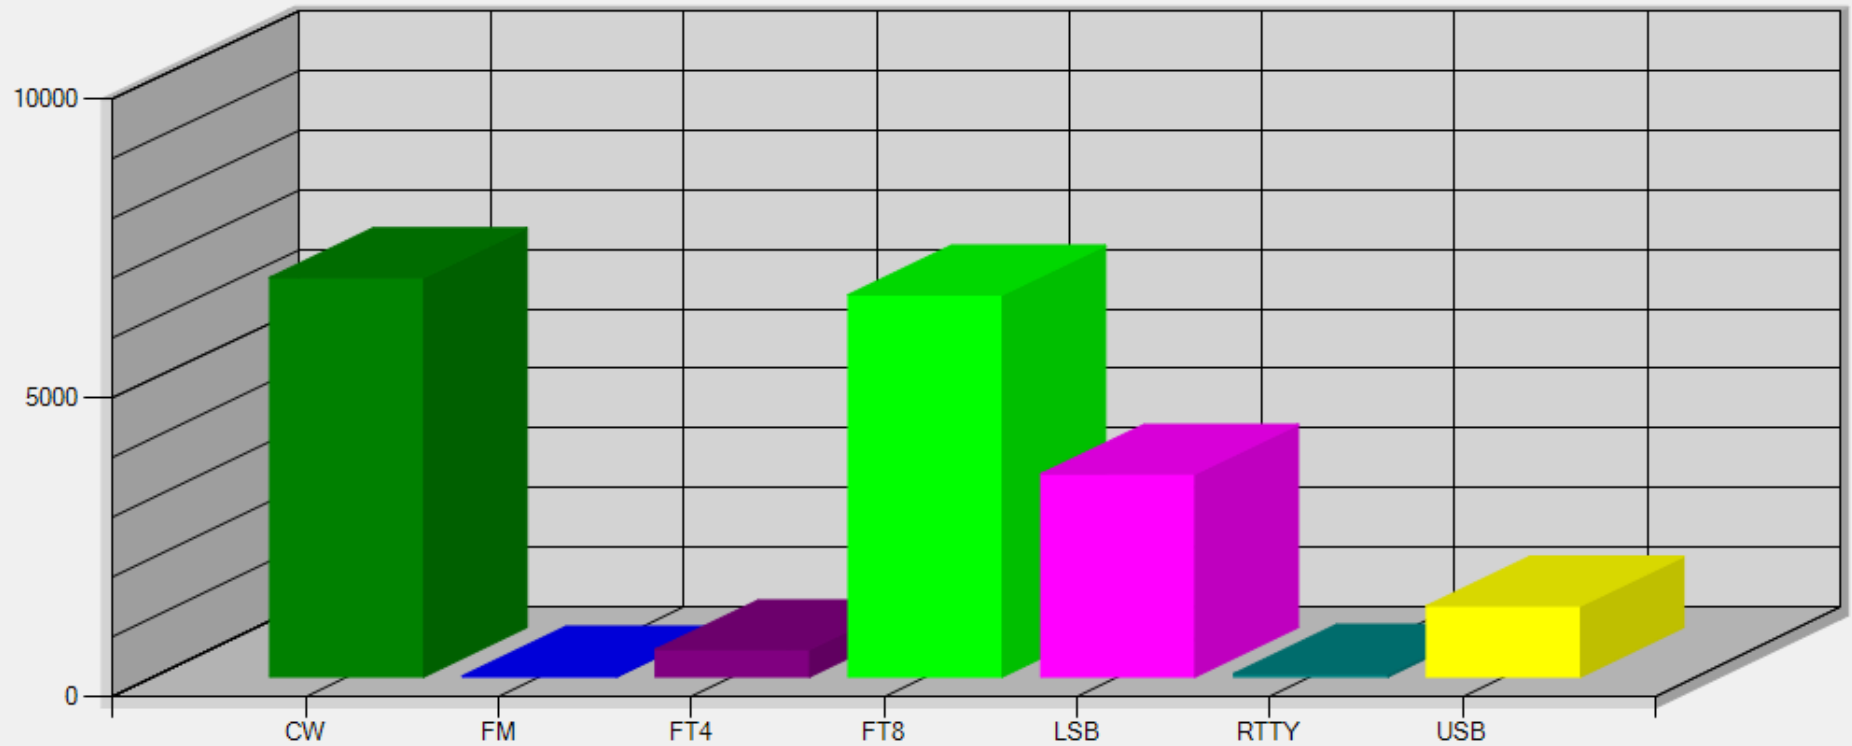

OR18WLD - General Logging 28/12/2019

1^{ste} voorstelling: aantal QSOs per operator. Bij ON4AAC zitten een aantal QSO bij van ON6HE – ON4AAC.

OR18WLD - General Logging 28/12/2019

2^{de} voorstelling: aantal QSOs per operator per mode.

OR18WLD - General Logging 28/12/2019

3^{de} voorstelling: aantal QSOs per prefix versus mode.

OR18WLD - General Logging 28/12/2019

4de voorstelling: aantal QSOs per dag per mode.

OR18WLD - General Logging 28/12/2019

USB RTTY LSB FT8 FT4 FM CW

5de voorstelling : aantal QSOs per mode.