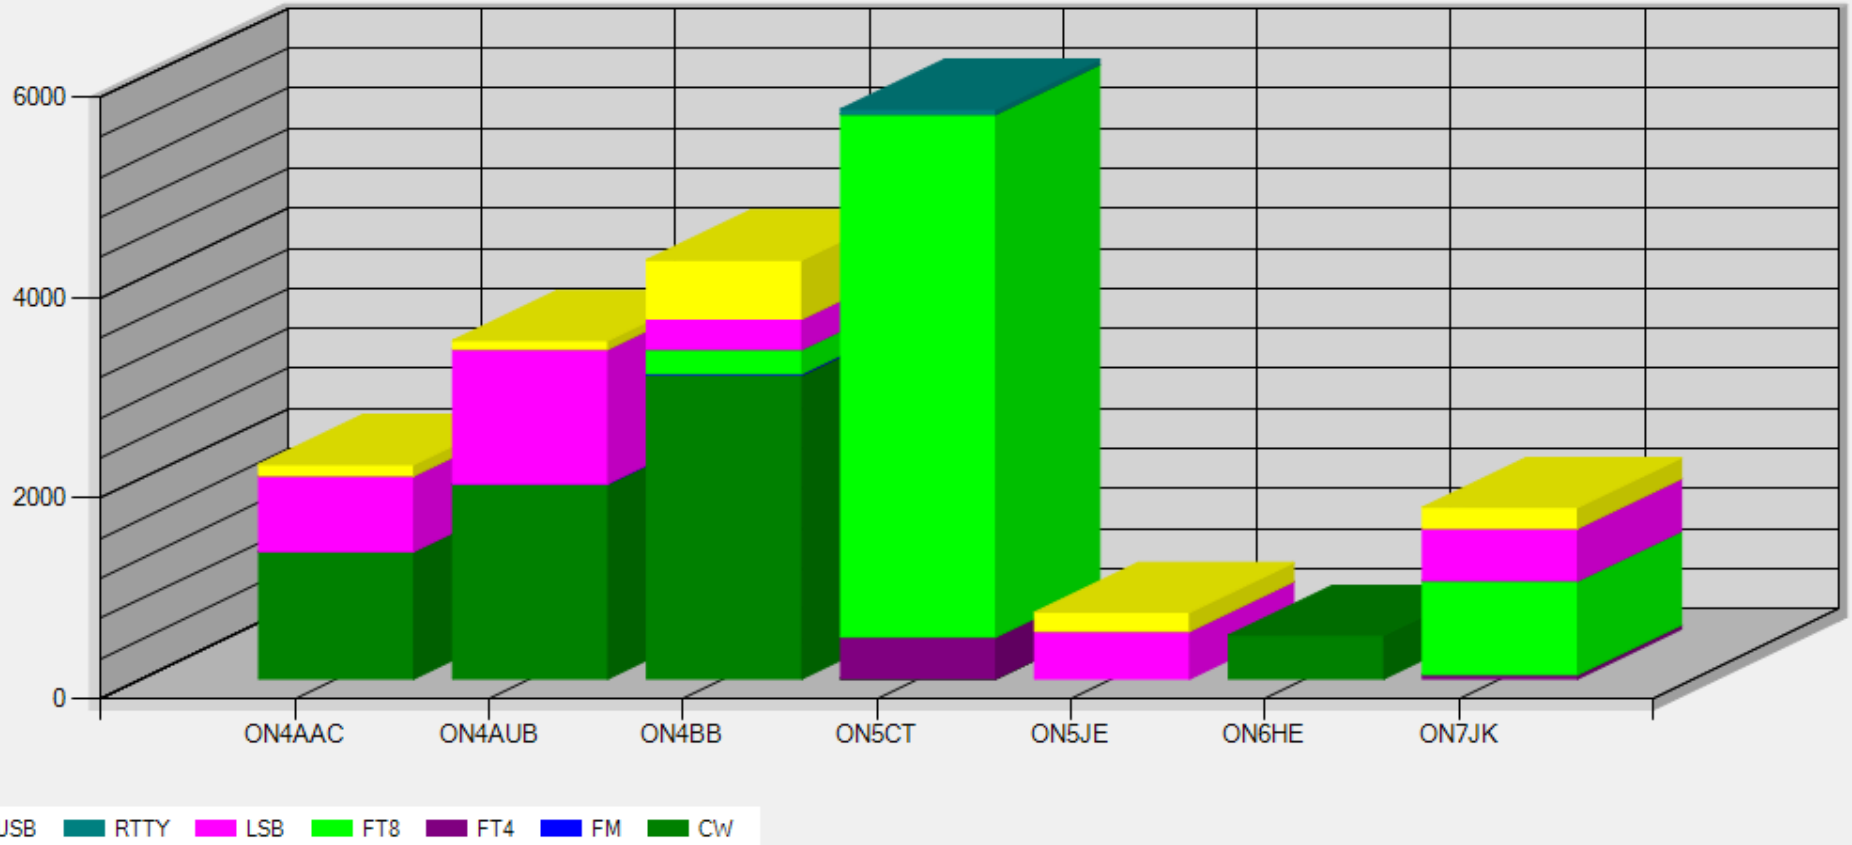

OR18WLD - General Logging 28/12/2019

1^{ste} voorstelling: aantal QSOs per operator. Bij ON4AAC zitten een aantal QSO bij van ON6HE – ON4AAC.

OR18WLD - General Logging 28/12/2019

2^{de} voorstelling: aantal QSOs per operator per mode.

OR18WLD - General Logging 28/12/2019

3^{de} voorstelling: aantal QSOs per prefix versus mode.

OR18WLD - General Logging 28/12/2019

4de voorstelling: aantal QSOs per dag per mode.

OR18WLD - General Logging 28/12/2019