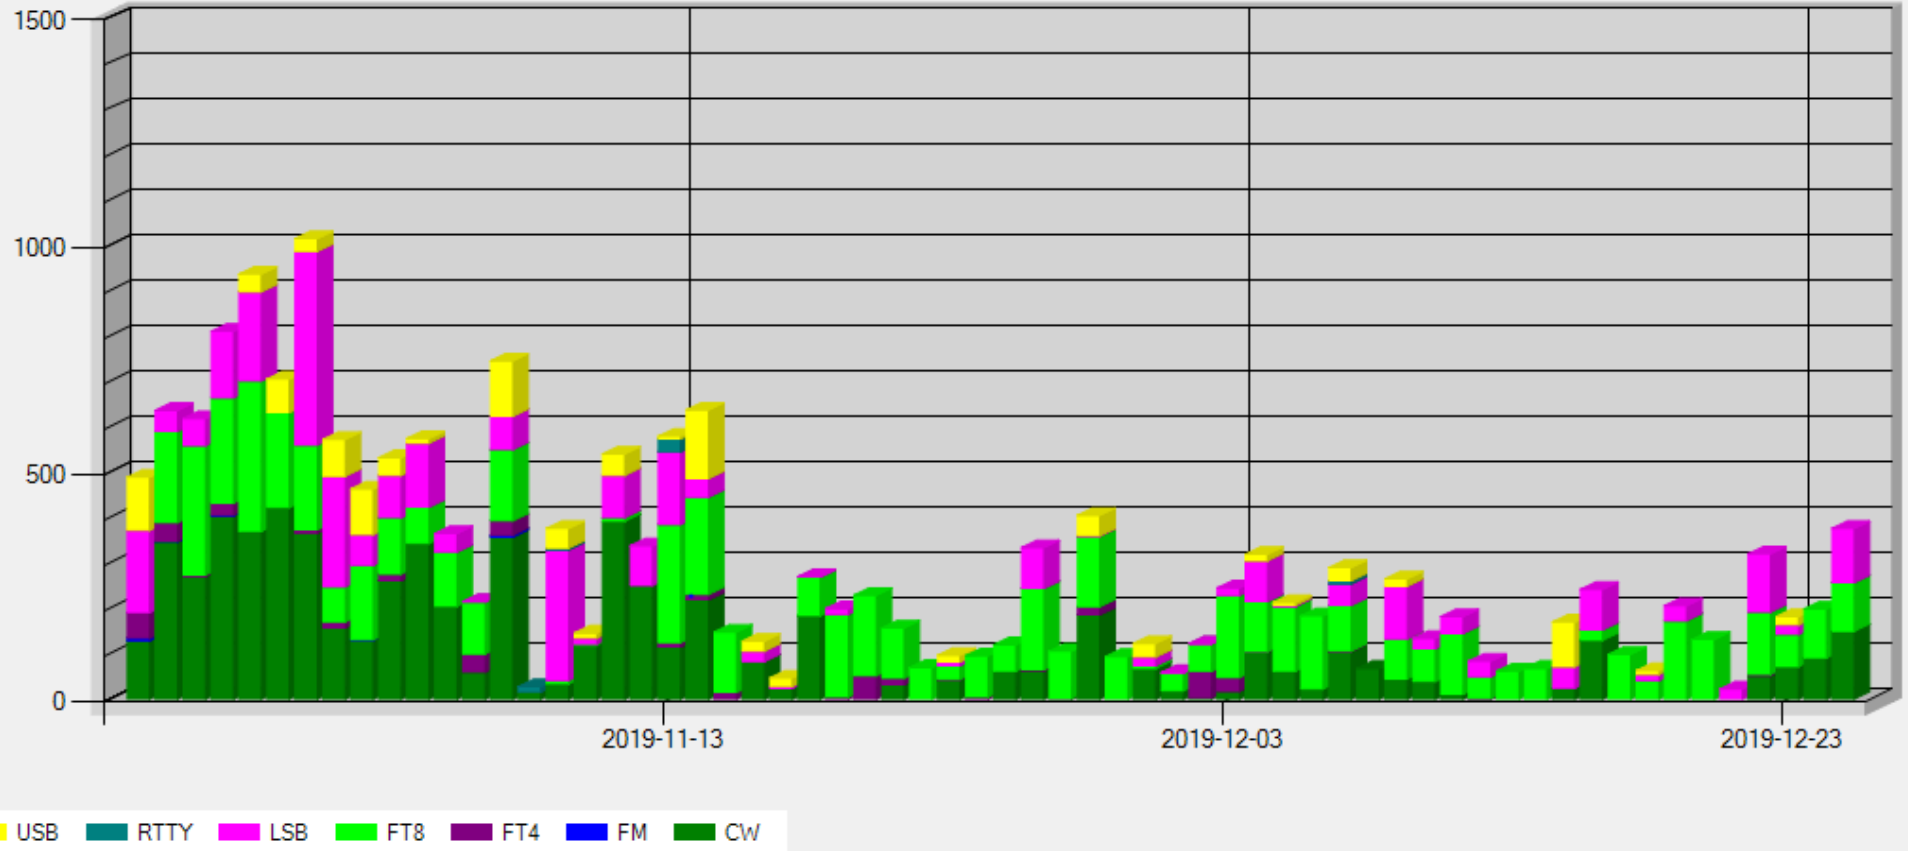

OR18WLD - General Logging 28/12/2019

1^{ste} voorstelling: aantal QSOs per operator. Bij ON4AAC zitten een aantal QSO bij van ON6HE – ON4AAC.

OR18WLD - General Logging 28/12/2019

2^{de} voorstelling: aantal QSOs per operator per mode.

OR18WLD - General Logging 28/12/2019

3^{de} voorstelling: aantal QSOs per prefix versus mode.

OR18WLD - General Logging 28/12/2019

4de voorstelling: aantal QSOs per dag per mode.

OR18WLD - General Logging 28/12/2019

USB RTTY LSB FT8 FT4 FM CW

5de voorstelling : aantal QSOs per mode.